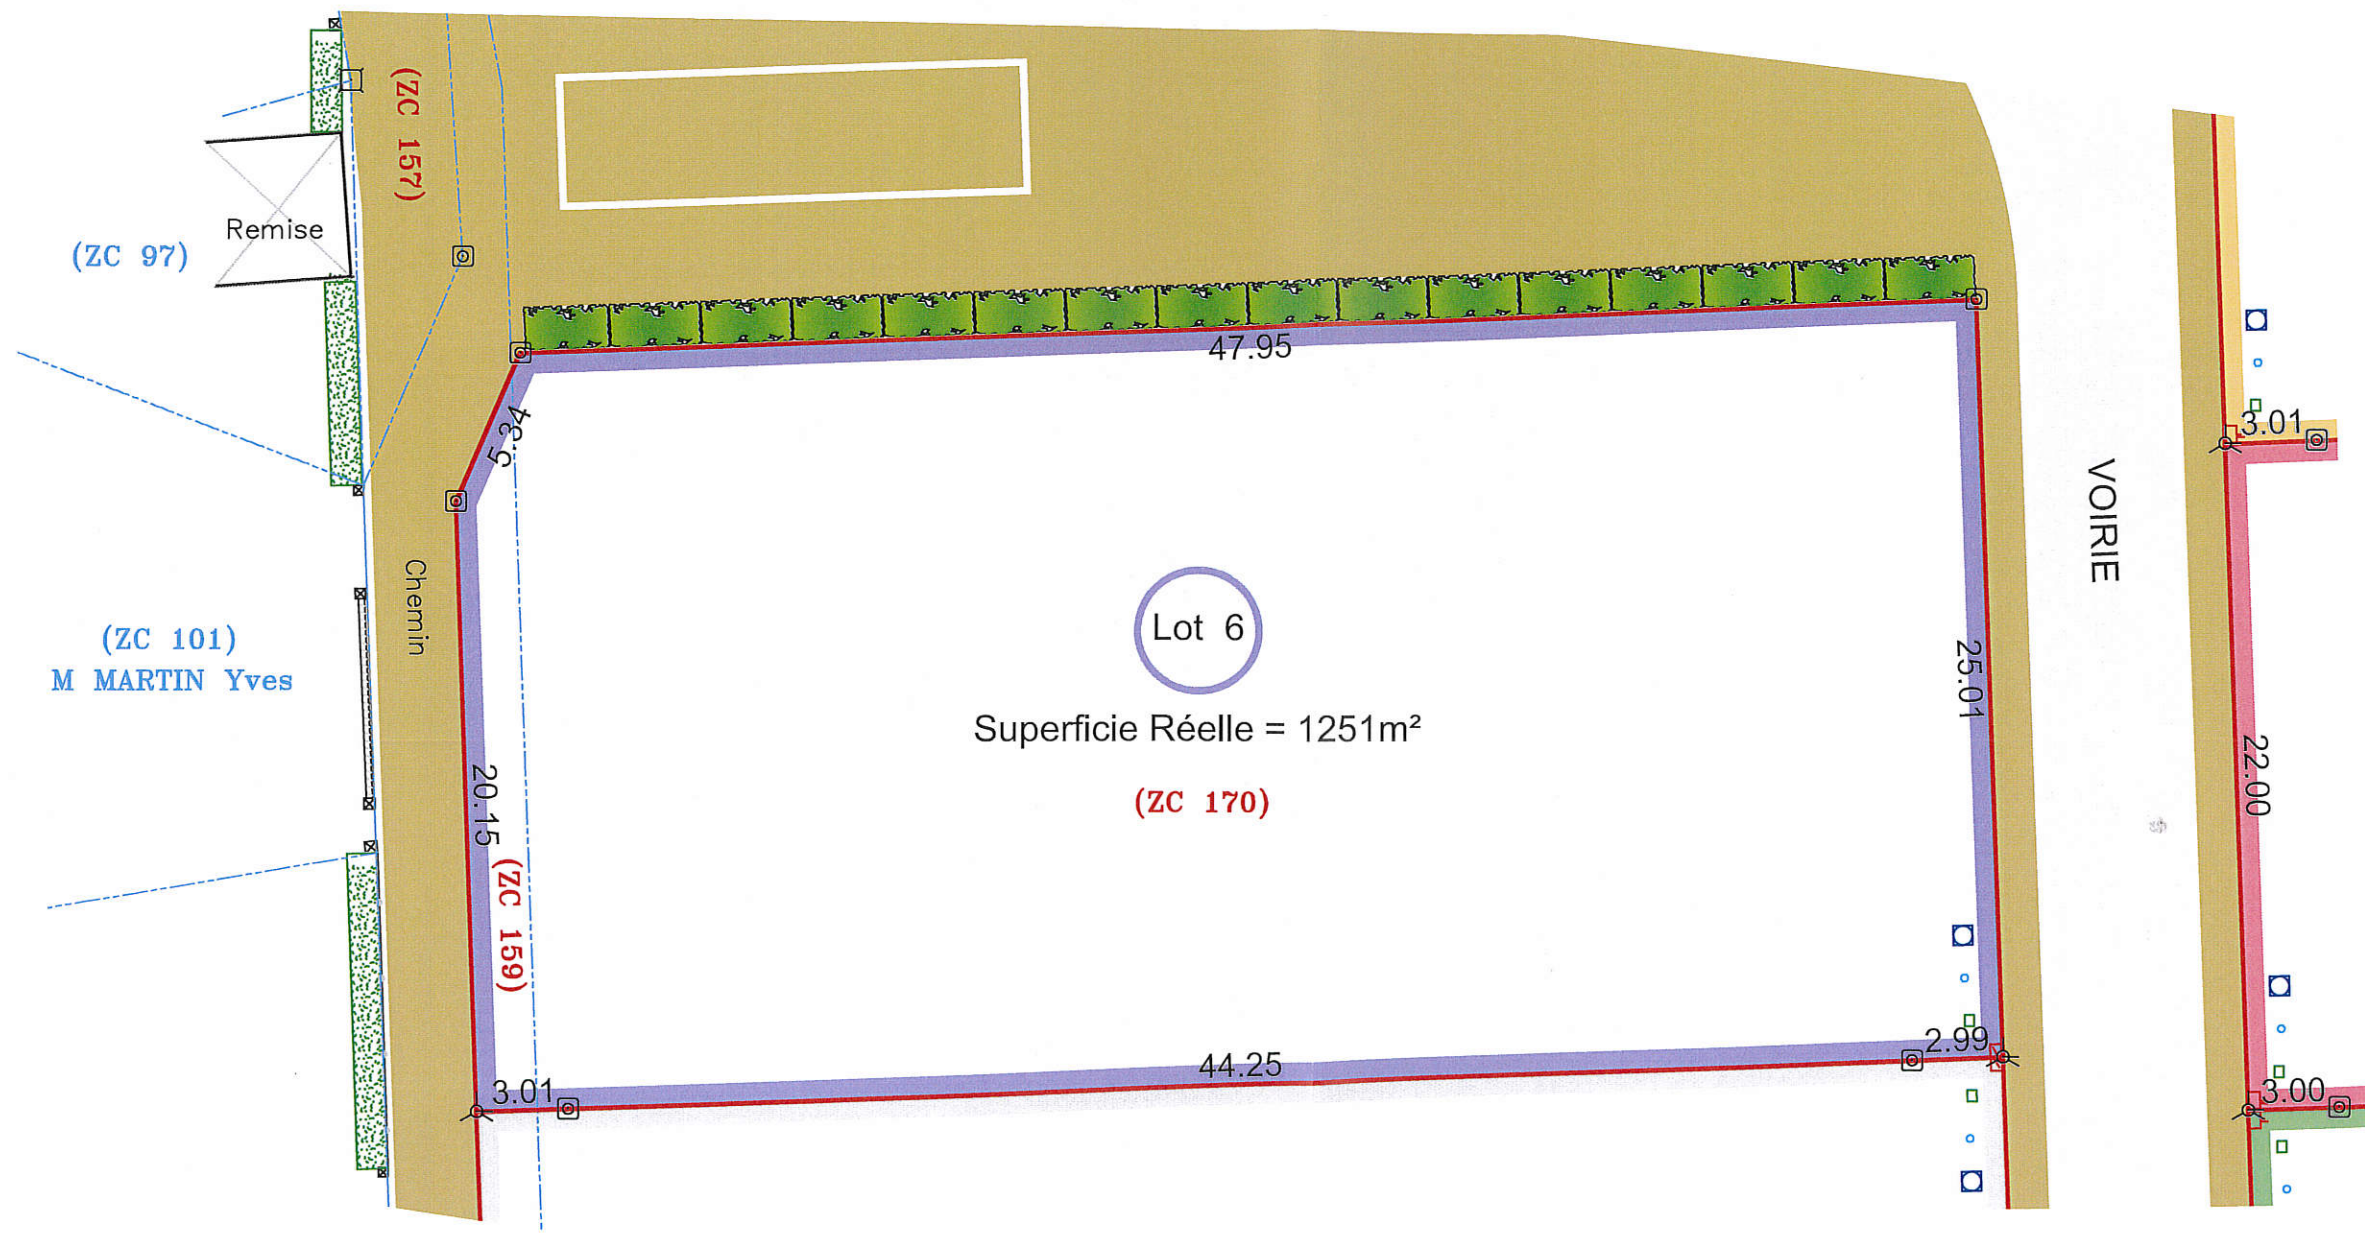

Commune de LACOLLONGE (90)
 Lotissement Communal

PLAN INDIVIDUEL LOT N°6
 Parcelles Section ZC N°159 et 170
 ECHELLE 1/250e

- Légende réseaux :
- Coffret Electrique
 - Regard eaux pluviales
 - Regard télécom
 - Arrivée eau potable

- Légende :
- borne existante
 - nouvelle borne OGE jaune
 - piquet bois

(La position des réseaux a été reportée suivant la plan des travaux projetés établi par le cabinet BEJ en Juin 2018)

Lot 7