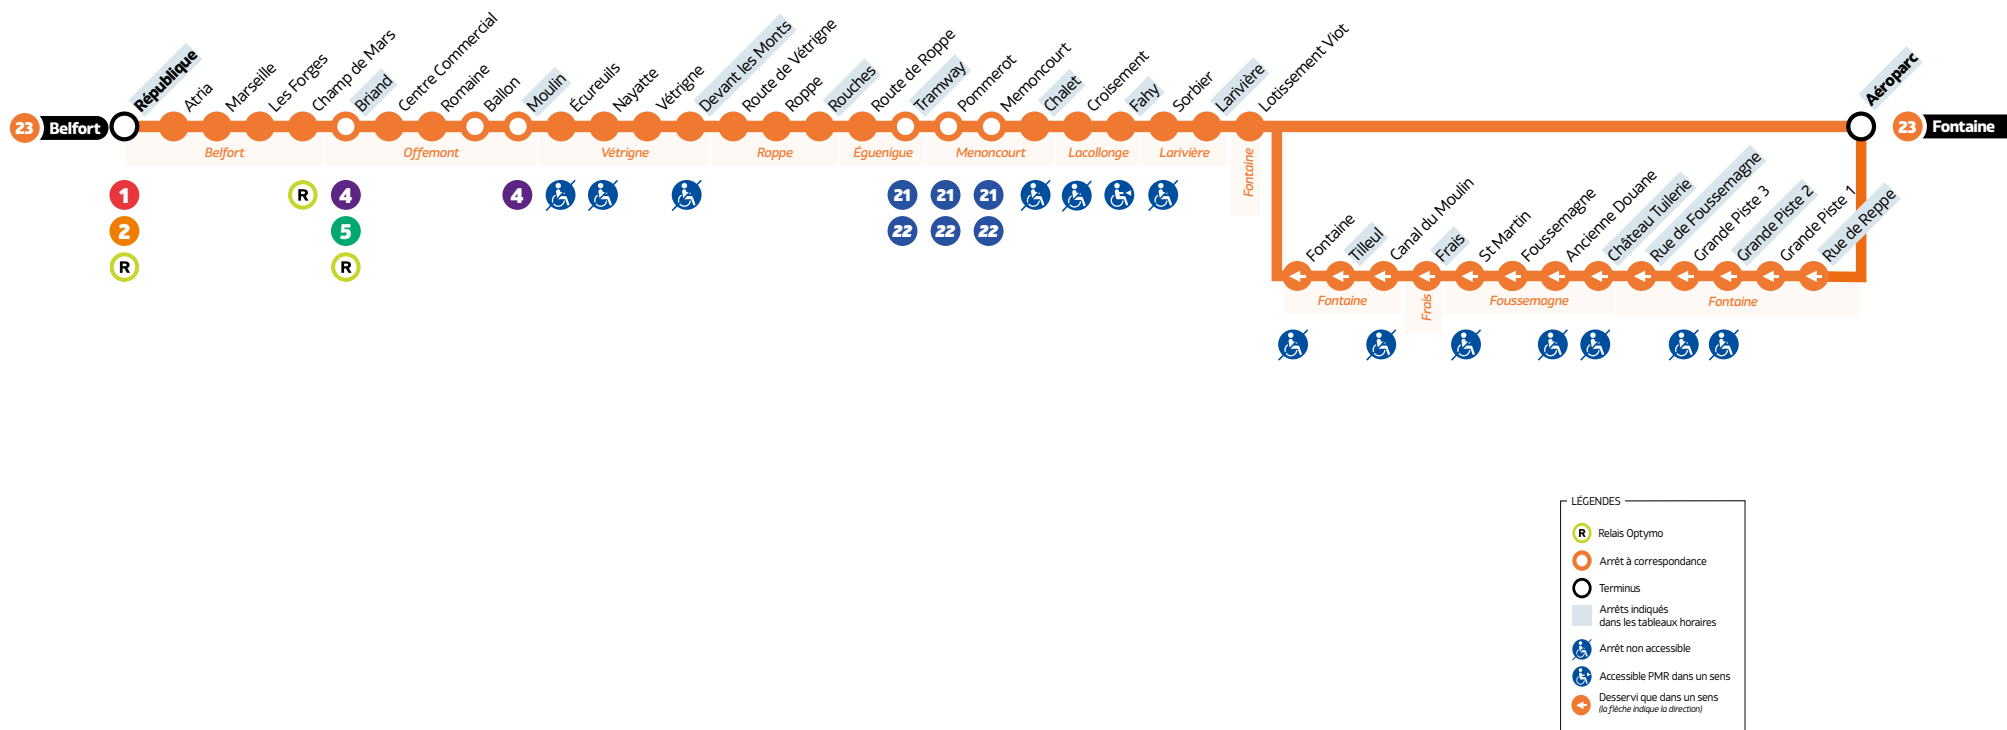

23

Belfort ↔ Fontaine

Avant votre déplacement, pensez à vérifier **l'info trafic !**

Horaires valables à compter du 2 septembre 2024

0 800 304 863 Service & appel gratuits

ophymo