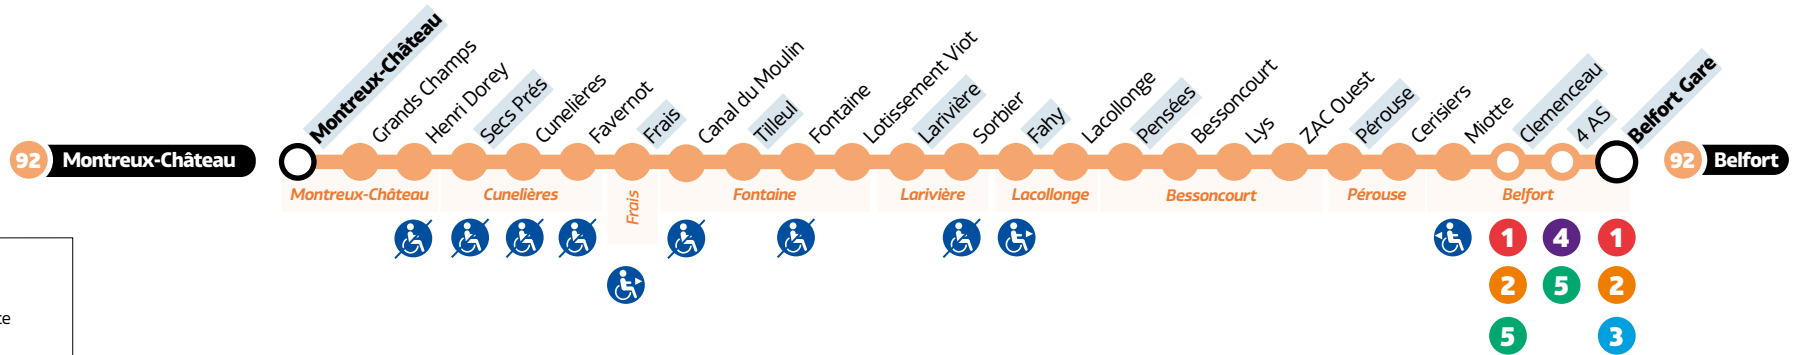

92

Montreux ↔ Fontaine ↔ Belfort

HORAIRES

Le dimanche et jours fériés • Hors 1er mai

MONTREUX ↔ Belfort Fontaine

Montreux-Château	Montreux-Château	09:00	13:12
Cunelières	Secs Prés	09:04	13:16
Frais	Frais	09:08	13:20
Fontaine	Tilleul	09:09	13:21
Larivière	Larivière	09:12	13:24
Lacollonge	Fahy	09:14	13:26
Bessoncourt	Pensées	09:17	13:29
Pérouse	Pérouse	09:21	13:33
Belfort	Clemenceau	09:31	13:43
Belfort	4 As	09:34	13:46
Belfort	Gare	09:39	13:51

Belfort ↔ Fontaine Montreux

Belfort	Gare	12:18	18:00
Belfort	4 As	12:22	18:04
Belfort	Clemenceau	12:24	18:06
Pérouse	Pérouse	12:35	18:17
Bessoncourt	Pensées	12:39	18:21
Lacollonge	Fahy	12:42	18:24
Larivière	Larivière	12:44	18:26
Fontaine	Tilleul	12:46	18:28
Frais	Frais	12:48	18:30
Cunelières	Secs Prés	12:52	18:34
Montreux-Château	Montreux-Château	12:57	18:39

Horaires valables à compter du 2 septembre 2024

0 800 304 863 Service & appel gratuits

ophymo