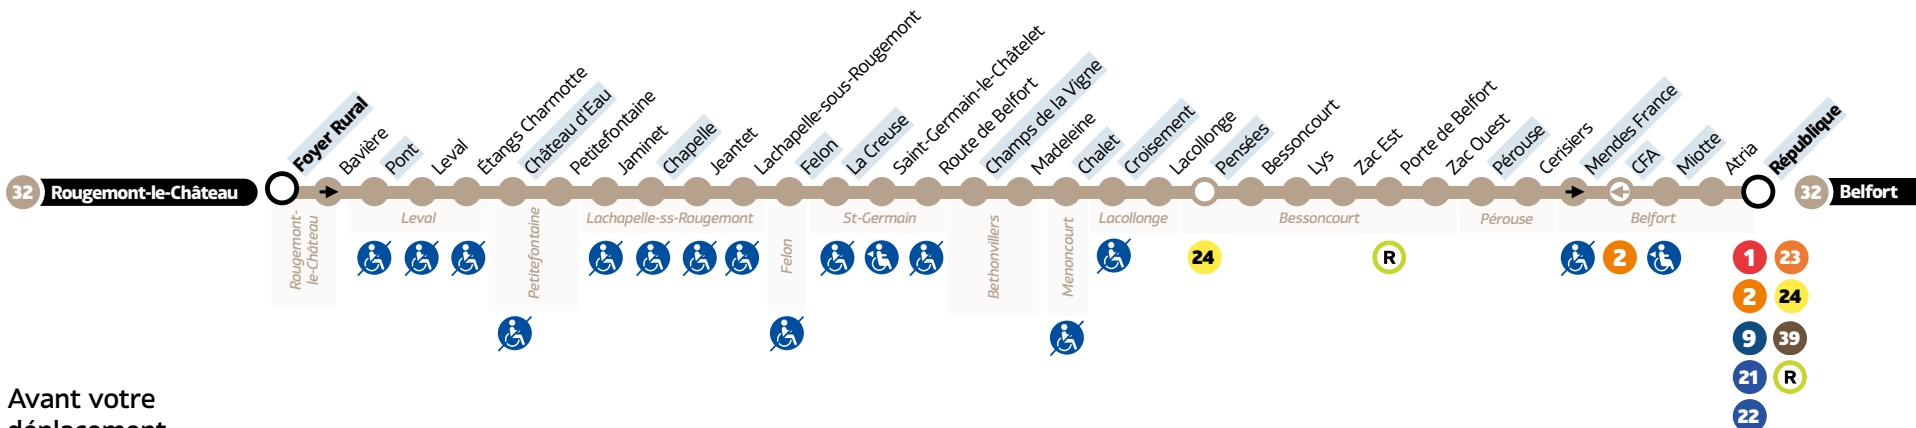

32

Rougemont-le-Château ↔ Belfort

HORAIRES

Du lundi au samedi • Hors jours fériés

ROUGEMONT-LE-CHÂTEAU → BELFORT

Rougemont-le-Château	Foyer Rural	06:35	07:50	13:05
Leval	Pont	06:37	07:52	13:07
Petitefontaine	Château d'Eau	06:39	07:54	13:09
Lachapelle	Chapelle	06:44	07:59	13:14
Felon	Felon	06:50	08:05	13:20
Saint-Germain-le-Châtelet	La Creuse	06:52	08:07	13:22
Bethonvilliers	Champs de la Vigne	06:55	08:10	13:25
Menoncourt	Chalet	06:59	08:14	13:29
Lacollonge	Croisement	06:59	08:14	13:29
Bessoncourt	Pensées	07:04	08:19	13:34
Pérouse	Pérouse	07:13	08:28	13:43
Belfort	Mendès France	07:16	08:31	13:46
Belfort	Miotte	07:18	08:33	13:48
Belfort	République	07:21	08:36	13:51

BELFORT → ROUGEMONT-LE-CHÂTEAU

Belfort	République	12:15	16:52	19:27
Belfort	Miotte	12:17	16:54	19:29
Belfort	CFA	12:20	16:57	19:32
Pérouse	Pérouse	12:21	16:58	19:33
Bessoncourt	Pensées	12:31	17:08	19:43
Lacollonge	Croisement	12:35	17:12	19:47
Menoncourt	Chalet	12:36	17:13	19:48
Bethonvilliers	Champs de la Vigne	12:39	17:16	19:51
Saint-Germain-le-Châtelet	La Creuse	12:42	17:19	19:54
Felon	Felon	12:45	17:22	19:57
Lachapelle	Chapelle	12:50	17:27	20:02
Petitefontaine	Château d'Eau	12:55	17:32	20:07
Leval	Pont	12:58	17:35	20:10
Rougemont-le-Château	Foyer Rural	13:00	17:37	20:12

- LÉGENDES
- Relais Optymo
 - Arrêt à correspondance
 - Terminus
 - Arrêts indiqués dans les tableaux horaires
 - Arrêt non accessible.
 - Accessible PMR dans un sens
 - Desservi que dans un sens (la flèche indique la direction)