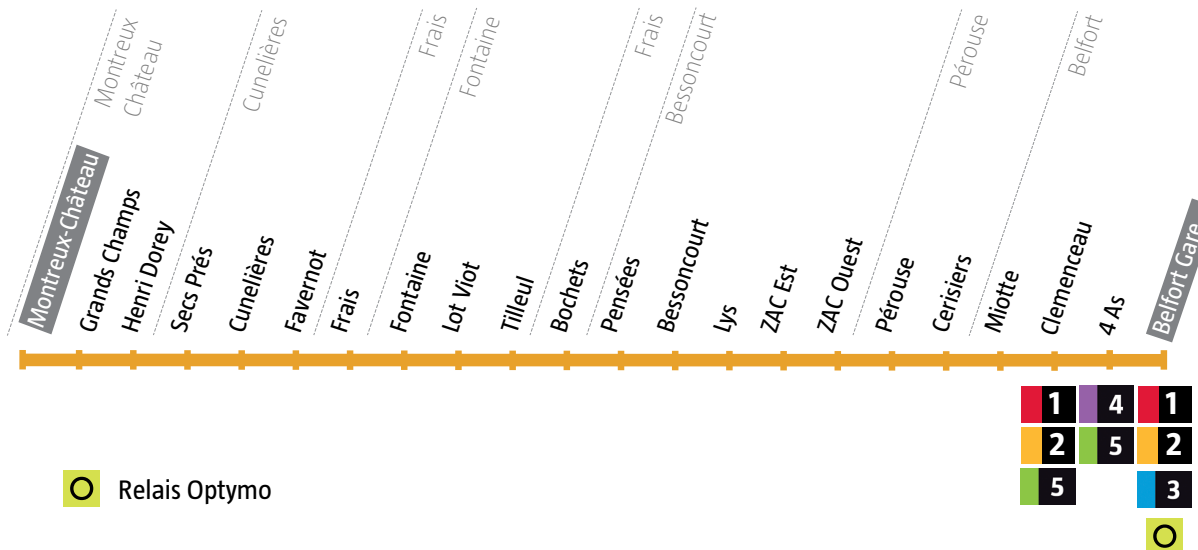

**De Fontaine → Belfort**  
**samedi et vacances scolaires**

Passage régulier à :

Fontaine	Aéroparc	06:57	h:57	18:57
Fontaine	Fontaine	07:02	h:02	19:02
Lacollonge	Fahy	07:11	h:11	19:11
Menoncourt	Chalet	07:14	h:15	19:15
Eguenigue	Tramway	07:17	h:17	19:17
Roppe	Rouches	07:20	h:20	19:20
Vétrigne	Devant les Monts	07:22	h:22	19:22
Offemont	Ballon	07:26	h:26	19:26
Offemont	Briand	07:29	h:29	19:29
Belfort	République	07:35	h:35	19:35

**!** Avant votre déplacement, pensez à vérifier l'info Trafic !

**De Belfort → Fontaine**  
**samedi et vacances scolaires**

Passage régulier à :

Belfort	République	07:15	h:15	19:15	
Offemont	Briand	07:21	h:21	19:21	
Offemont	Ballon	07:23	h:23	19:23	
Vétrigne	Devant les Monts	07:28	h:28	19:28	
Roppe	Rouches	07:31	h:31	19:31	
Eguenigue	Tramway	07:32	h:32	19:32	
Menoncourt	Chalet	07:37	h:37	19:37	
Lacollonge	Fahy	07:40	h:40	19:40	
Larivière	Sorbier	06:44	07:44	h:44	19:44
Fontaine	Aéroparc	06:50	07:50	h:50	19:50

Avant votre déplacement, pensez à vérifier l'info Trafic !

92 Montreux-Château

92 Belfort Gare

De Montreux-Château → Belfort Gare  
Dimanche et fêtes

Montreux-Château	Montreux Château	09:00	13:12
Cunelières	Secs Près	09:03	13:15
Fontaine	Lotissement Viot	09:08	13:20
Frais	Frais	09:12	13:24
Bessoncourt	Pensées	09:18	13:30
Pérouse	Pérouse	09:21	13:33
Belfort	Clemenceau	09:32	13:44
Belfort	Gare	09:39	13:51